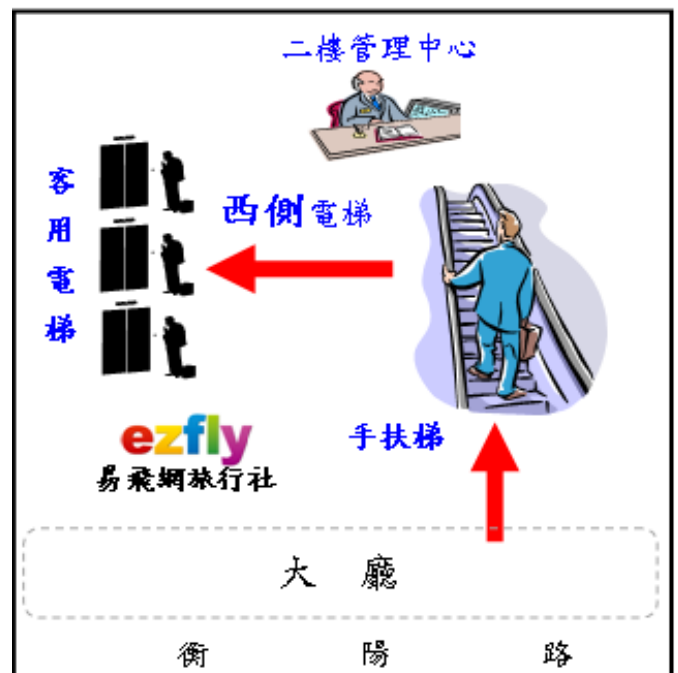

- 台北場 (基泰國際會議中心)：台北市衡陽路 51 號 11 樓 (11/5 14:00~17:00)
- 台中場 (文化大學台中教育中心)：台中市台灣大道三段 658 號 3 樓 (11/4 9:00~12:00)
- 高雄場 (外貿協會高雄辦事處)：高雄市民權一路 28 號 5 樓 (11/1 9:00~12:00)
- 台東場 (國立臺東生活美學館)：臺東市大同路 254 號 (11/7 13:00~16:00)

台北場 (基泰國際會議中心)

地址：台北市衡陽路 51 號 11 樓(成功廳)

電話：(02) 2370-8080

交通路線：

1. **捷運**：板南線西門站(4 號出口)：直走衡陽路步行約 3~4 分鐘。或
  淡水線台大醫院站(1 號出口)：出口右轉即可穿越 228 和平公園直行可抵達衡陽路步行約 5~6 分鐘。
2. **公車**：228 和平公園站：信義新幹線、重慶幹線、15、18、22、220、247、257、276、287、513、621、640。或
  博愛路站：重慶幹線、9、15、18、22、49、206、220、232、241、245、247、257、262、276、287、644、513、527、635、637、640、656、657、662。
3. **開車**：可將車停放在本棟大樓地下室停車場，費用請依停車現場公告(目前 50 元/時)。

※ 請電扶梯上二樓**往左搭西側**電梯至**11 樓**會議廳(成功廳)。

一樓大廳指引