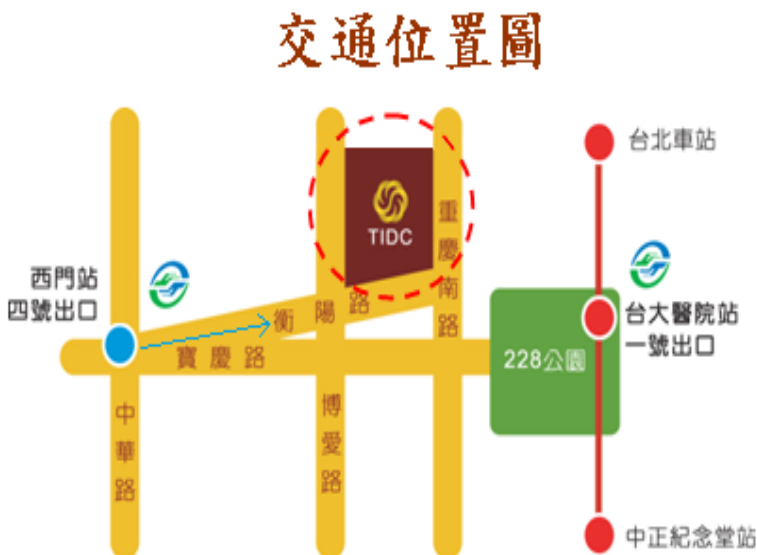

- 台北場 (基泰國際會議中心)：台北市衡陽路 51 號 11 樓 (11/5 14:00~17:00)
- 台中場 (文化大學台中教育中心)：台中市台灣大道三段 658 號 3 樓 (11/4 9:00~12:00)
- 高雄場 (外貿協會高雄辦事處)：高雄市民權一路 28 號 5 樓 (11/1 9:00~12:00)
- 台東場 (國立臺東生活美學館)：臺東市大同路 254 號 (11/7 13:00~16:00)

台北場 (基泰國際會議中心)

地址：台北市衡陽路 51 號 11 樓(成功廳)

電話：(02) 2370-8080

交通路線：

1. **捷運**：板南線西門站(4 號出口)：直走衡陽路步行約 3~4 分鐘。或
淡水線台大醫院站(1 號出口)：出口右轉即可穿越 228 和平公園直行可抵達衡陽路步行約 5~6 分鐘。
2. **公車**：228 和平公園站：信義新幹線、重慶幹線、15、18、22、220、247、257、276、287、513、621、640。或
博愛路站：重慶幹線、9、15、18、22、49、206、220、232、241、245、247、257、262、276、287、644、513、527、635、637、640、656、657、662。
3. **開車**：可將車停放在本棟大樓地下室停車場，費用請依停車現場公告(目前 50 元/時)。

※ 請電扶梯上二樓**往左搭西側**電梯至**11 樓**會議廳(成功廳)。

一樓大廳指引

台中場 (文化大學台中教育中心)

地址：台中市台灣大道三段 658 號 3 樓

電話：(04)2708-7982

交通路線：

台中教育中心位於在臺灣大道三段、光明陸橋旁，【Rich 19 大樓】

1. 公車站